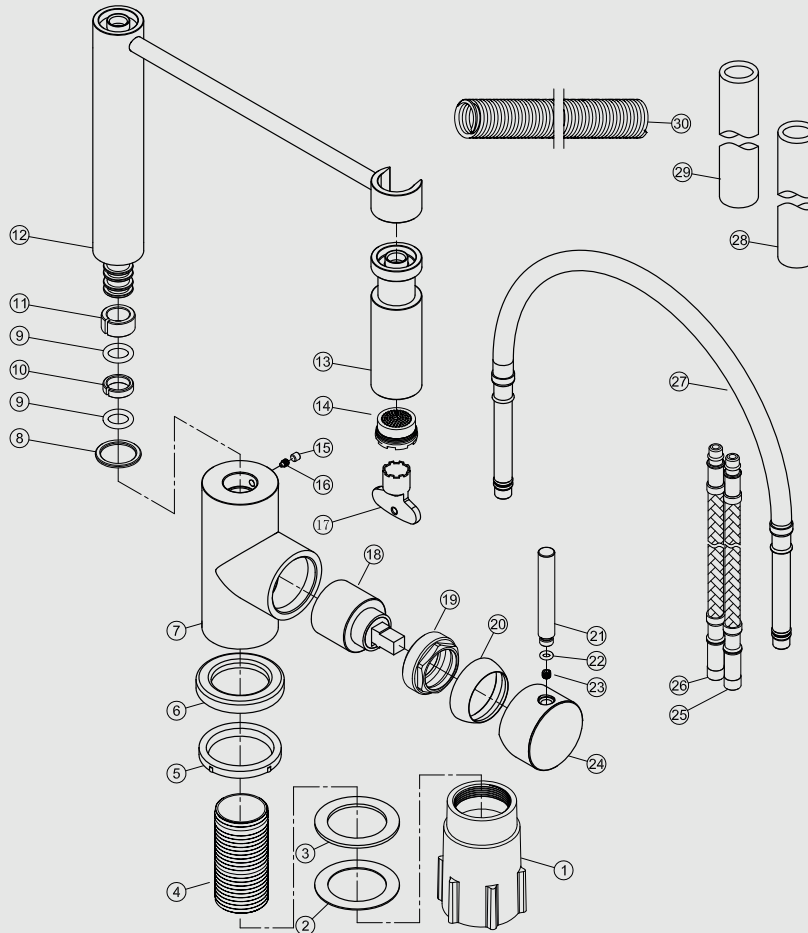

Edition: 2021-02-16

1. 1 Fixing bushing
2. 2 Washer
3. 3 Rubber
4. 4 Threaded tube
5. 5 Base Rubber
6. 6 Base
7. 7 Body
8. 8 O ring
9. 9 O ring
10. 10 C ring
11. 11 C ring
12. 12 Bottom spout
13. 13 Spout head
14. 14 Aerator
15. 15 Decoration rubber
16. 16 Inner hex sc rew
17. 17 M24 Wrench
18. 18 Cartridge
19. 19 Sc rew nut
20. 20 Cover ring
21. 21 Handle bar
22. 22 O ring
23. 23 Inner hex sc rew
24. 24 Handle base
25. 25 Flexible hose
26. 26 Flexible hose
27. 27 Spout hose
28. 28 Color hose
29. 29 Color hose
30. 30 Spring hose

Steel Pro Shadow

Køkkenarmatur i rustfrit stål med aftagelig dyse. Der medfølger en gummislange i mat sort og en i mat hvid, og de er nemme at udskifte.

Art nr

30083

Tekniske data :

Hulboring: 35 mm

Drejelig: 360°